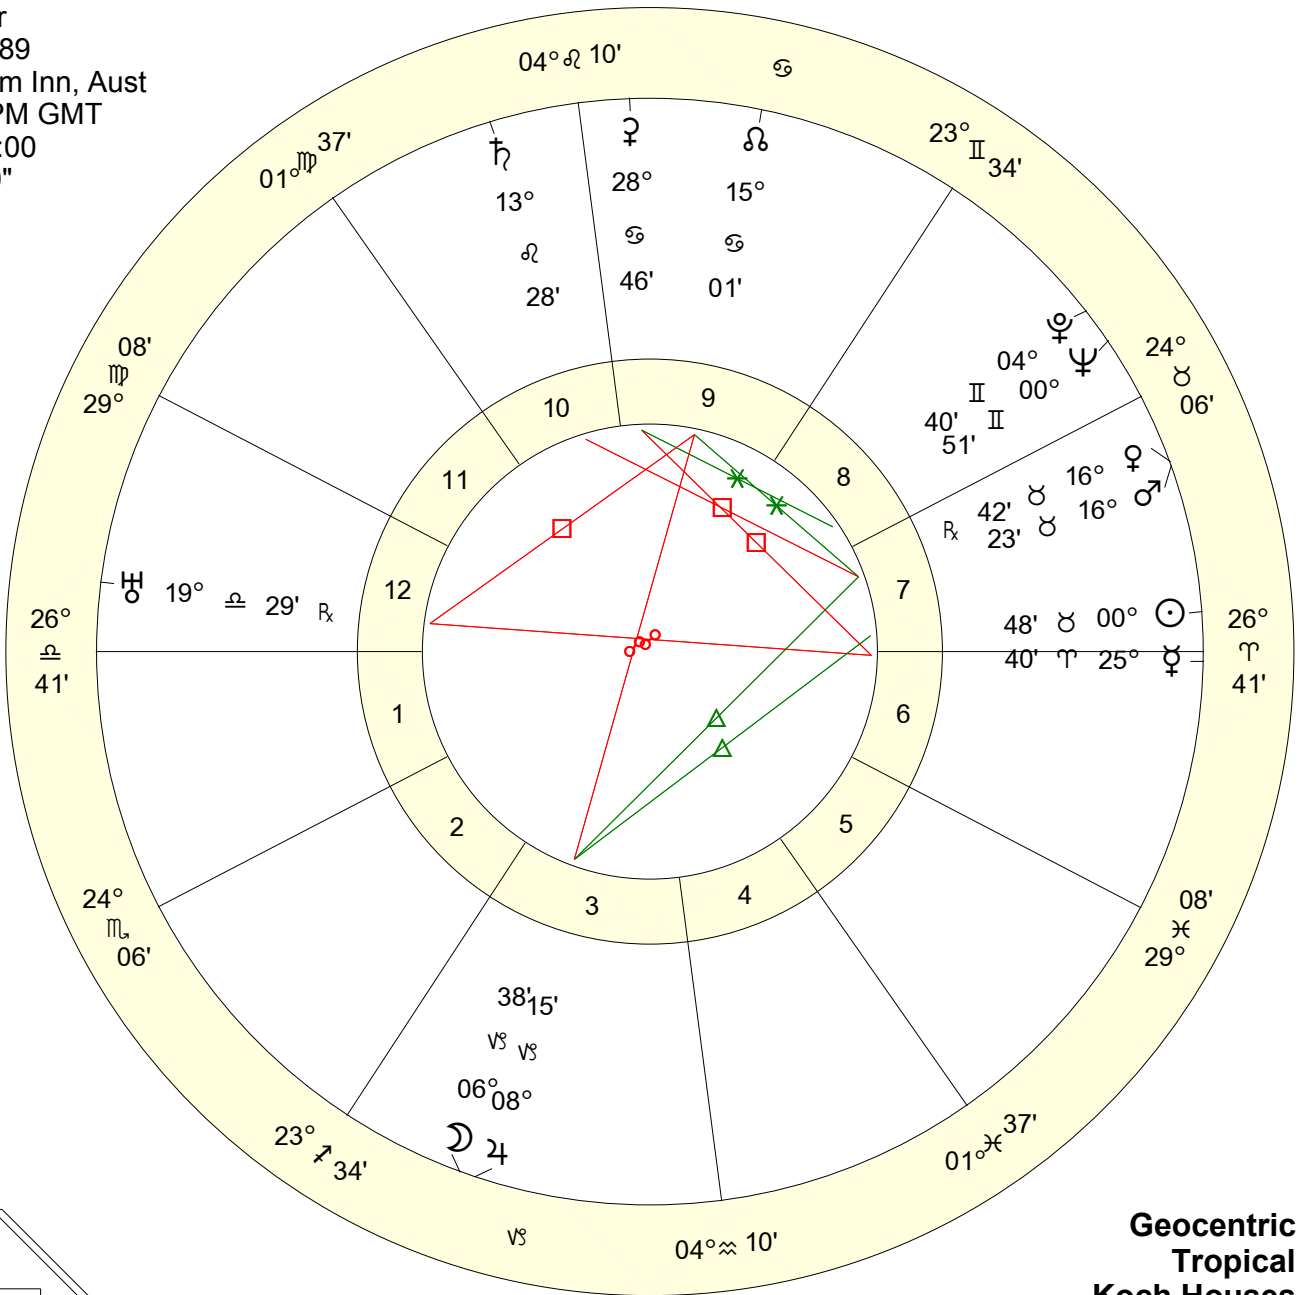

Adolf Hitler
 Apr 20, 1889
 Braunau am Inn, Aust
 05:37:52 PM GMT
 Zone: +00:00
 013E02'00"
 48N15'00"

**Geocentric
 Tropical
 Koch Houses**

Fir	Ear	Air	Wat
2	5	3	0
Crd	Fix	Mut	
4	4	2	

Pl	Planet	Position	Elem	Digni	Ru
☾	Moon	06°♊38'	Earth	Detri	♄
☉	Sun	00°♄48'	Earth	None	♀
☿	Mercury	25°♃40'	Fire	None	♂
♀	Venus	16°♄42' Rx	Earth	Ruler	♀
♂	Mars	16°♄23'	Earth	Detri	♀
♃	Jupiter	08°♊15'	Earth	Fall	♄
♄	Saturn	13°♁28'	Fire	Detri	☉
♅	Uranus	19°♁29' Rx	Air	None	♀
♆	Neptune	00°♁51'	Air	None	♀
♇	Pluto	04°♁40'	Air	None	♀
♋	Node	15°♁01'	Water		☾
Mc	Midheaven	04°♁10'	Fire		☉
Asc	Ascendant	26°♁41'	Air		♀
☾	Part Fortn	02°♁31'	Water		☾